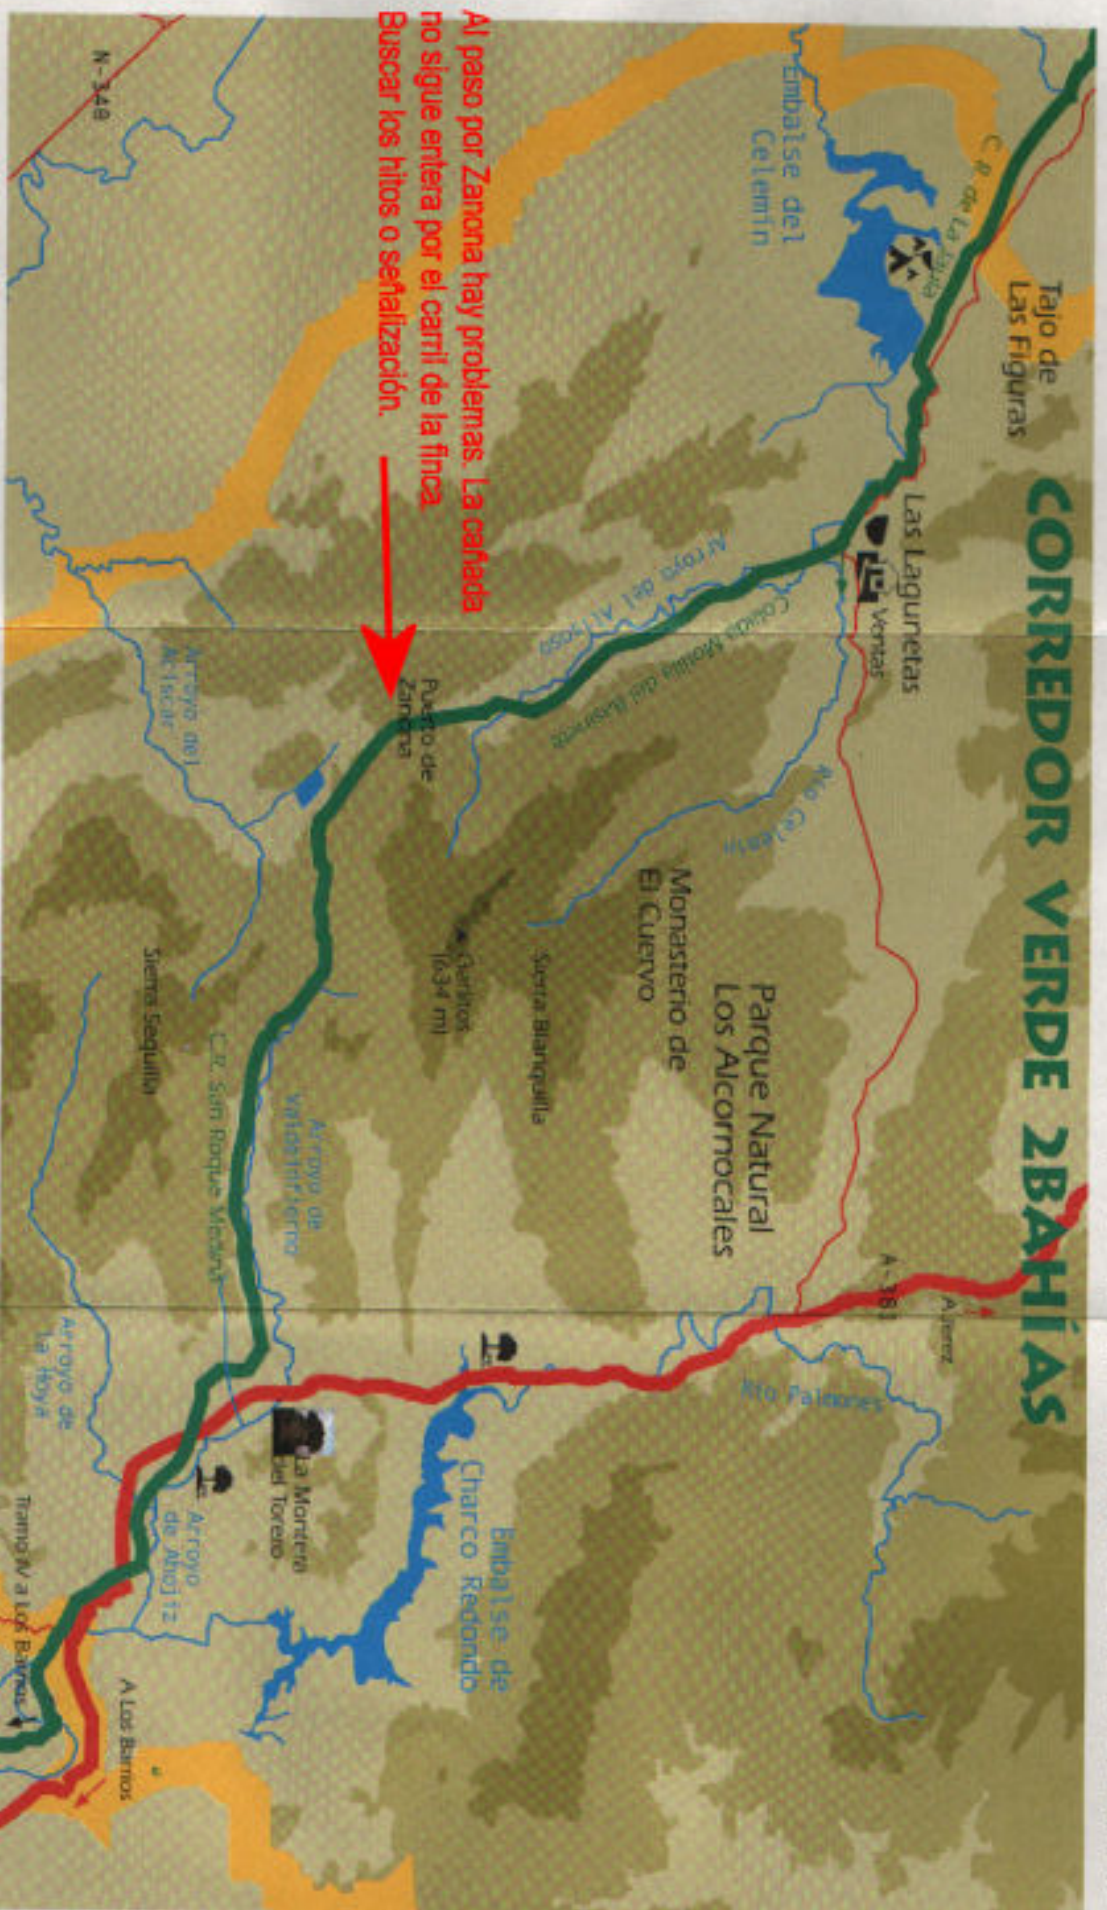

TRAMO I El itinerario está marcado en color VERDE PUERTO REAL - MEDINA SIDONIA

CORREDOR VERDE 2BAHÍAS

ECOLOGISTAS
en acción
CÁDIZ

TRAMO III

CELEMÍN - MONTERA DEL TORERO

CORREDOR VERDE ZBAHÍAS

Al paso por Zañona hay problemas. La calzada no sigue entera por el carril de la finca. Buscar los hitos o señalización.

ECOLOGICISTAS
en acción
CADIZ

TRAMO IV

MONTERA DEL TORERO - LOS BARRIOS

ECOLOGISTAS
en acción
CADIZ